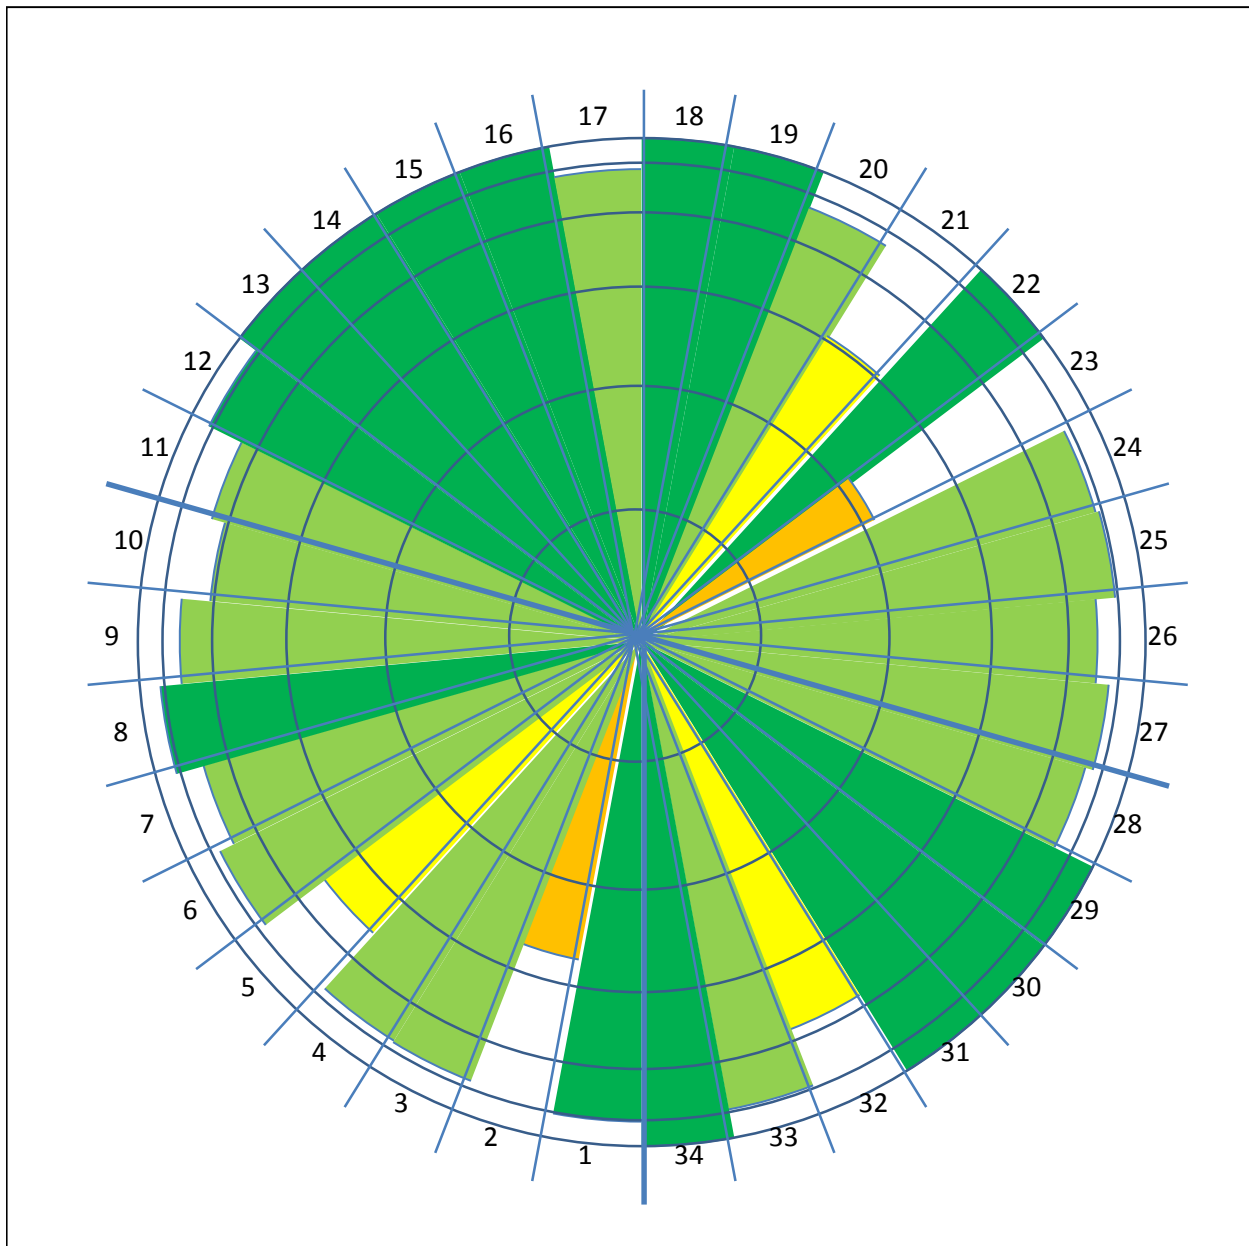

Обозначение оценки уровня ИБ	Наименование оценки уровня ИБ	Прошлый период		Текущий период	
		Значение оценки	Уровень	Значение оценки	Уровень
<b>EV1</b>	оценка степени выполнения требований <a href="#">СТО БР ИББС-1.0</a> по направлению "текущий уровень ИБ организации"	<b>0,72</b>	<b>3</b>	<b>0,742</b>	<b>3</b>
<b>EV2</b>	оценка степени выполнения требований <a href="#">СТО БР ИББС-1.0</a> по направлению "менеджмент ИБ организации"	<b>0,715</b>	<b>3</b>	<b>0,783</b>	<b>3</b>
<b>EV3</b>	оценка степени выполнения требований <a href="#">СТО БР ИББС-1.0</a> по направлению "уровень осознания ИБ организации"	<b>0,773</b>	<b>3</b>	<b>0,955</b>	<b>5</b>
<b>R</b>	Итоговый уровень соответствия ИБ организации БС РФ требованиям <a href="#">СТО БР ИББС-1.0</a>	<b>3</b>		<b>3</b>	

### Легенда

	0 уровень - от 0 до 0.25		4 уровень - от 0.85 до 0.95
	1 уровень - от 0.25 до 0.5		5 уровень - от 0.95 до 1
	2 уровень - от 0.5 до 0.7		нет оценки
	3 уровень - от 0.7 до 0.85		

Сделано с помощью